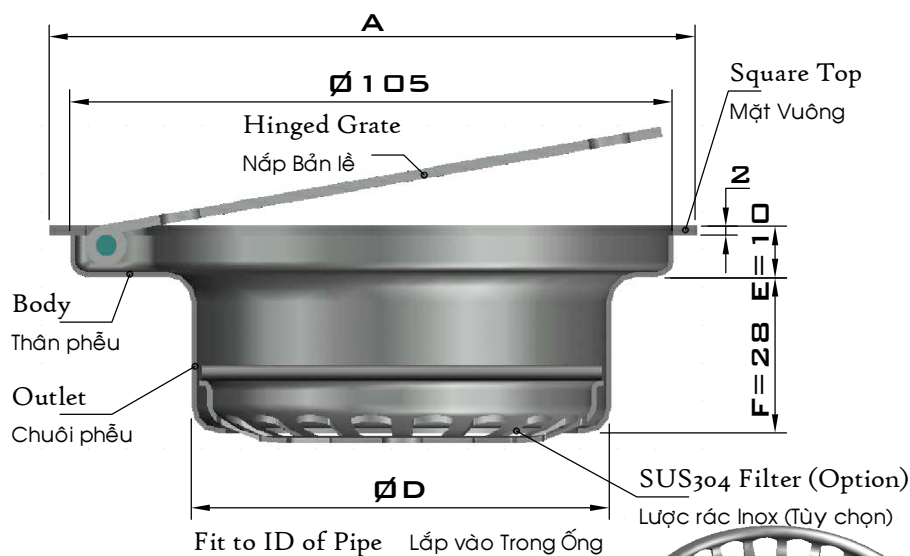

Kiểu D4..2 Model

Option: Slots on Grate
Tùy chọn: Dạng Rãnh Nổi

Curved Slots
Rãnh Cong 1

Straight Slots
Rãnh Thẳng 2

Round Holes
Lỗ Tròn 4

Material: 304 Stainless Steel
Vật liệu: Inox 304

Pipe Size	ØD	A	Free Area	Code	Curved/Straight/Round Slots
Kích thước Ống	(mm)	(mm)	Diện tích Thoát sàn (mm ²)	Mã số	Rãnh Cong/Thẳng/Tròn
(in)					
DN50 2	52	125	2,400	D4060 Ø 125 S2 ? 43	4/1/2
DN65 2 1/2	67	125	2,400	D4075 Ø 125 S2 4 43	With/Without Filter
DN80 3	81	125	2,400	D4090 Ø 125 S? 4 43	Có/Không có Lược rác
DN100 4	98	150	2,400	D4110 Ø 150 S2 4 43	2/0
DN100 4	102	150	2,400	D4114 Ø 150 S2 4 43	