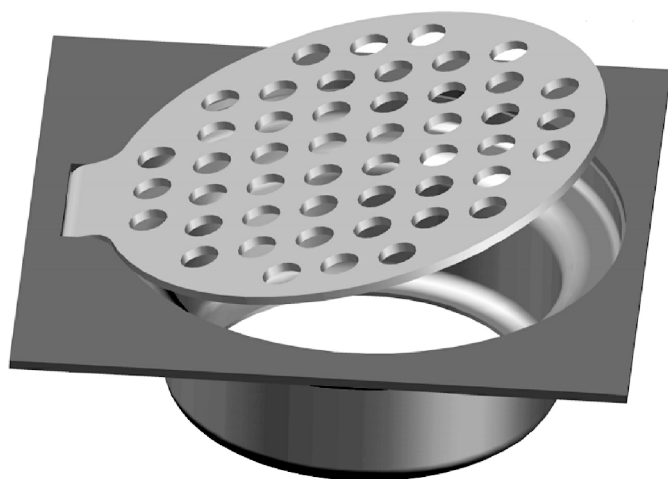

Kiểu D4..2 Model

Option: Slots on Grate
Tùy chọn: Dạng Rãnh Nổi

Curved Slots
Rãnh Cong 1

Straight Slots
Rãnh Thẳng 2

Round Holes
Lỗ Tròn 4

Material: 304 Stainless Steel
Vật liệu: Inox 304

Pipe Size	ØD	A	Free Area	Code	Curved/Straight/Round Slots
Kích thước Ống	(mm)	(mm)	Diện tích Thoát sàn (mm ²)	Mã số	Rãnh Cong/Thẳng/Tròn
(in)					
DN50 2	52	125	2,400	D4060 Ø 125 S2 ? 43	4/1/2
DN65 2 1/2	67	125	2,400	D4075 Ø 125 S2 4 43	With/Without Filter
DN80 3	81	125	2,400	D4090 Ø 125 S? 4 43	Có/Không có Lược rác
DN100 4	98	150	2,400	D4110 Ø 150 S2 4 43	2/0
DN100 4	102	150	2,400	D4114 Ø 150 S2 4 43	